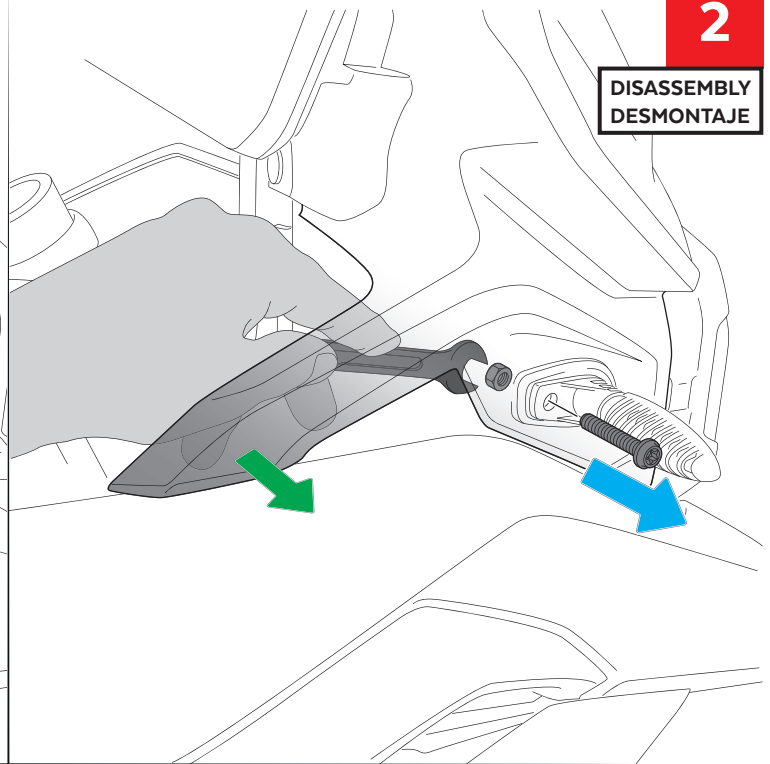

2

DISASSEMBLY
DESMONTAJE