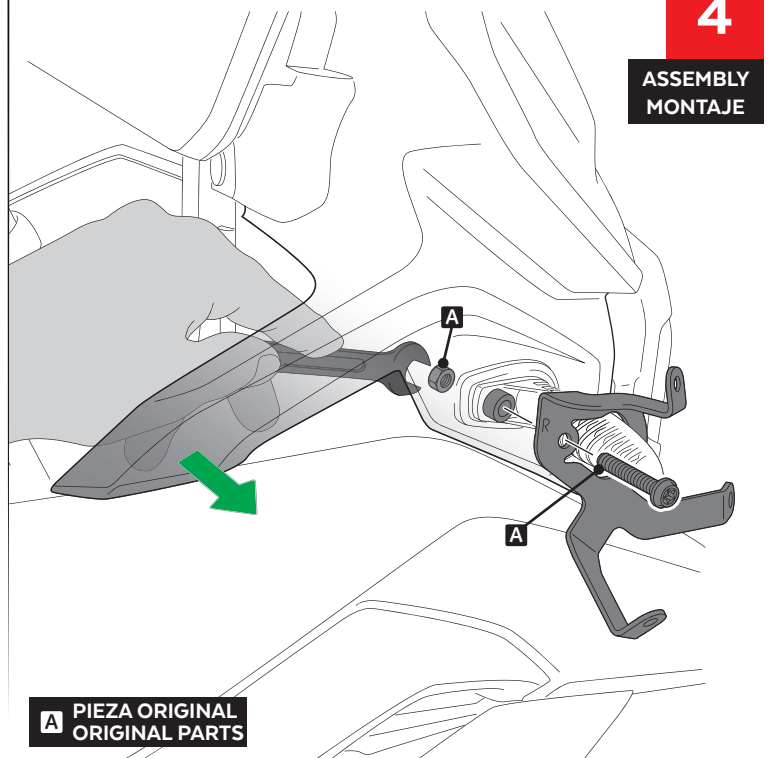

ALLEN
N° 3

ID	PIEZA/PART	DESCRIPCIÓN	DESCRIPTION	QTY	REF
1		Deflector izquierdo	Left deflector	1	9847F/H/WM3
2		Deflector derecho	Right deflector	1	9847F/H/WM3
3		Soporte izquierdo (L)	Left support (L)	1	SOPOR-2P-6-9847
4		Soporte derecho (R)	Right support (R)	1	SOPOR-2P-6-9847
5		Casquillo Ø8 x Ø14 x 3,5	Ø8 x Ø14 x 3,5 bush	2	CASQUI-----182
6		Tapón tornillo M5 ISO 7380	M5 ISO 7380 screw cap	6	TAPON-----85
7		Tornillo Allen M5x11 Ø11 ISO 7380	M5x11 Ø11 ISO 7380 Allen screw	6	TORNI-AI----520
8		Arandela nylon M5x1	M5x1 nylon washer	6	ARNV0000000245
9		Separador de silicona Ø8 x 2	Ø8 x 2 silicon adhesive spacer	2	ADHESI-GT-D8---
10		Arandela de goma Ø4,5 x Ø11 x 2	Ø4,5 x Ø11 x 2 Rubber washer	6	ARAND-EPDM--722

1

DISASSEMBLY
DESMONTAJE

2

DISASSEMBLY
DESMONTAJE

3

ASSEMBLY
MONTAJE

4

ASSEMBLY
MONTAJE