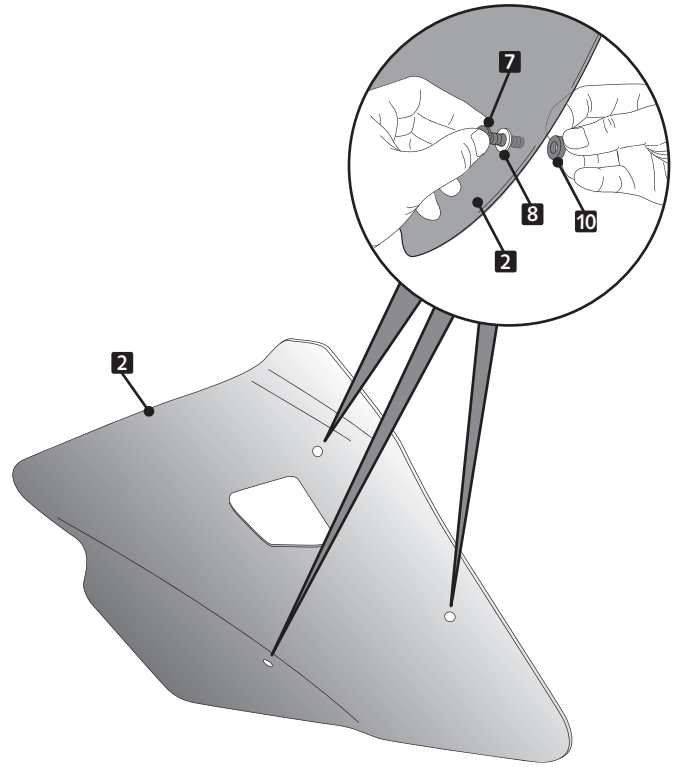

ALLEN
N° 3

ID	PIEZA/PART	DESCRIPCIÓN	DESCRIPTION	QTY	REF
1		Deflector izquierdo	Left deflector	1	9847F/H/WM3
2		Deflector derecho	Right deflector	1	9847F/H/WM3
3		Soporte izquierdo (L)	Left support (L)	1	SOPOR-2P-6-9847
4		Soporte derecho (R)	Right support (R)	1	SOPOR-2P-6-9847
5		Casquillo Ø8 x Ø14 x 3,5	Ø8 x Ø14 x 3,5 bush	2	CASQUI-----182
6		Tapón tornillo M5 ISO 7380	M5 ISO 7380 screw cap	6	TAPON-----85
7		Tornillo Allen M5x11 Ø11 ISO 7380	M5x11 Ø11 ISO 7380 Allen screw	6	TORNI-AI----520
8		Arandela nylon M5x1	M5x1 nylon washer	6	ARNV0000000245
9		Separador de silicona Ø8 x 2	Ø8 x 2 silicon adhesive spacer	2	ADHESI-GT-D8---
10		Arandela de goma Ø4,5 x Ø11 x 2	Ø4,5 x Ø11 x 2 Rubber washer	6	ARAND-EPDM--722

1

DISASSEMBLY
DESMONTAJE

2

DISASSEMBLY
DESMONTAJE

3

ASSEMBLY
MONTAJE

4

ASSEMBLY
MONTAJE

A PIEZA ORIGINAL
ORIGINAL PARTS

MOUNTING INSTRUCTIONS BMW R1250GS / F750GS / F850GS

5

ASSEMBLY
MONTAJE

6

ASSEMBLY
MONTAJE

A TORNILLO ORIGINAL
ORIGINAL SCREW

7