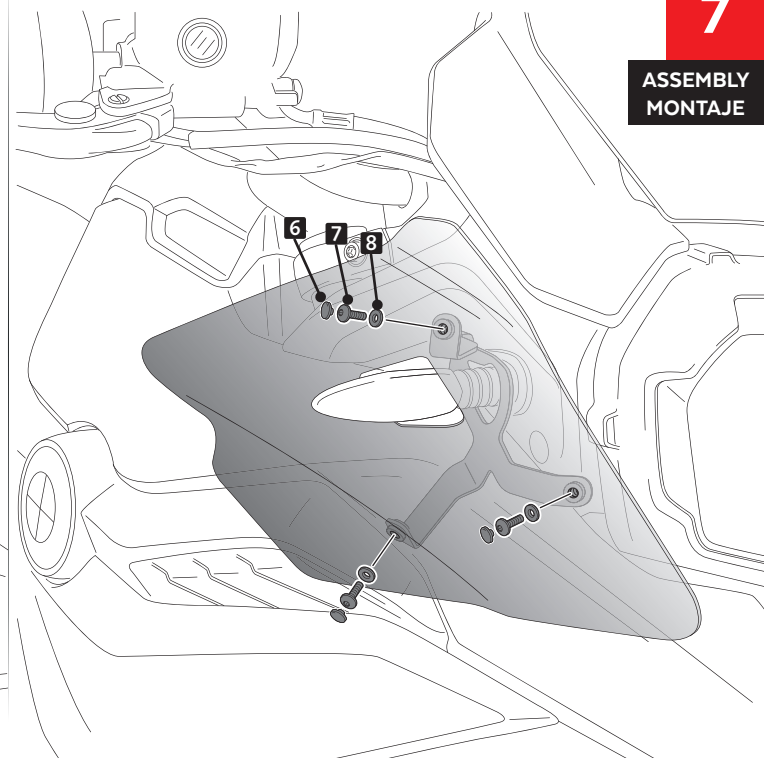

ALLEN
N° 3

ID	PIEZA/PART	DESCRIPCIÓN	DESCRIPTION	QTY	REF
1		Deflector izquierdo	Left deflector	1	9847F/H/WM3
2		Deflector derecho	Right deflector	1	9847F/H/WM3
3		Soporte izquierdo (L)	Left support (L)	1	SOPOR-2P-6-9847
4		Soporte derecho (R)	Right support (R)	1	SOPOR-2P-6-9847
5		Casquillo Ø8 x Ø14 x 3,5	Ø8 x Ø14 x 3,5 bush	2	CASQUI-----182
6		Tapón tornillo M5 ISO 7380	M5 ISO 7380 screw cap	6	TAPON-----85
7		Tornillo Allen M5x11 Ø11 ISO 7380	M5x11 Ø11 ISO 7380 Allen screw	6	TORNI-AI----520
8		Arandela nylon M5x1	M5x1 nylon washer	6	ARNV0000000245
9		Separador de silicona Ø8 x 2	Ø8 x 2 silicon adhesive spacer	2	ADHESI-GT-D8---
10		Arandela de goma Ø4,5 x Ø11 x 2	Ø4,5 x Ø11 x 2 Rubber washer	6	ARAND-EPDM--722

A PIEZA ORIGINAL
ORIGINAL PARTS

MOUNTING INSTRUCTIONS BMW R1250GS / F750GS / F850GS

5

ASSEMBLY
MONTAJE

6

ASSEMBLY
MONTAJE

A TORNILLO ORIGINAL
ORIGINAL SCREW

7

ASSEMBLY
MONTAJE

MOUNTING INSTRUCTIONS BMW R1200GS LC '13-

Se muestra el montaje del lado derecho a modo de ejemplo, realizar los mismos pasos para el montaje del lado izquierdo.
The right side assembly is shown as an example, so the same steps can be performed for the left side assembly.