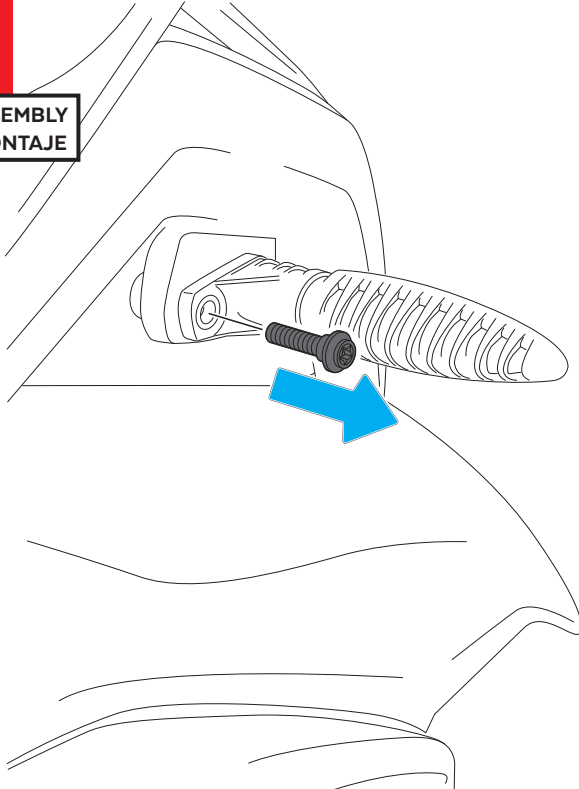

MOUNTING INSTRUCTIONS BMW R1200GS LC '13-

Se muestra el montaje del lado derecho a modo de ejemplo, realizar los mismos pasos para el montaje del lado izquierdo.
The right side assembly is shown as an example, so the same steps can be performed for the left side assembly.

1

DISASSEMBLY
DESMONTAJE