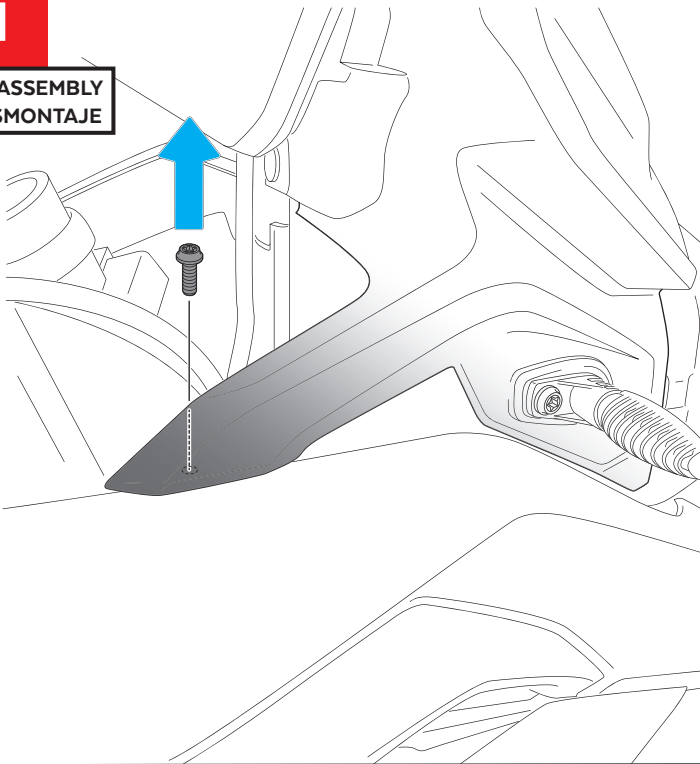

MOUNTING INSTRUCTIONS BMW R1250GS / F750GS / F850GS

Se muestra el montaje del lado derecho a modo de ejemplo, realizar los mismos pasos para el montaje del lado izquierdo.
The right side assembly is shown as an example, so the same steps can be performed for the left side assembly.

1

DISASSEMBLY
DESMONTAJE