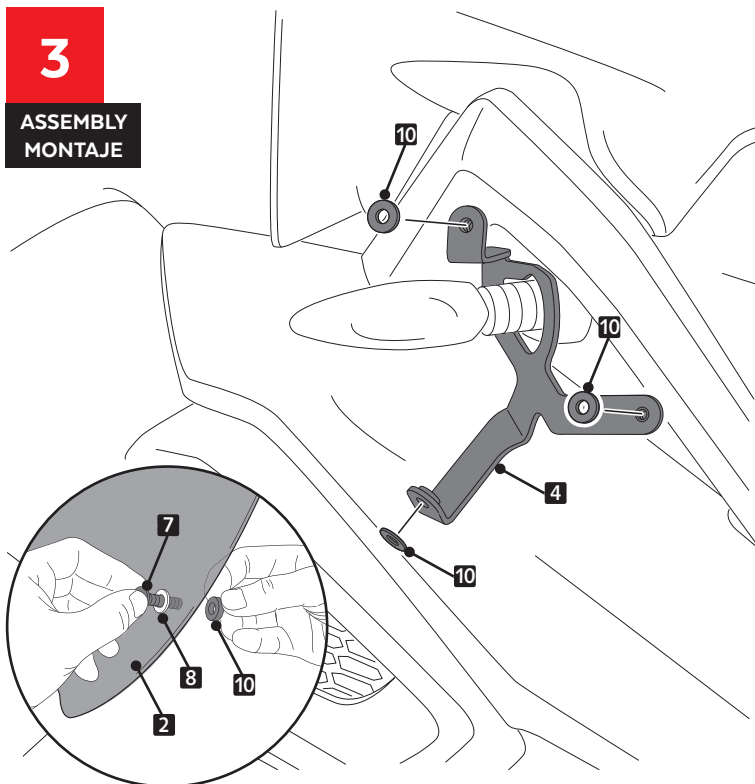

ASSEMBLY
MONTAJE

MOUNTING INSTRUCTIONS BMW R1200GS LC '13-

Se muestra el montaje del lado derecho a modo de ejemplo, realizar los mismos pasos para el montaje del lado izquierdo.
The right side assembly is shown as an example, so the same steps can be performed for the left side assembly.

1

DISASSEMBLY
DESMONTAJE

2

DISASSEMBLY
DESMONTAJE

3

ASSEMBLY
MONTAJE

4

ASSEMBLY
MONTAJE