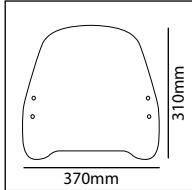

MOD. TRAFIC