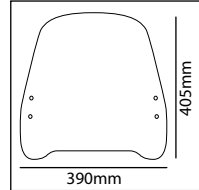

MOD. URBAN

PREVENCIÓN

- Usar agua y jabón neutro para limpiar la pantalla.
- Revisar periódicamente el apriete de la tornillería.
- Estacionar el scooter en dirección al sol, evitando el efecto lupa que puede dañar algunas partes.
- Aparcar si es posible en superficies niveladas.

Gracias por su atención.

PREVENTION

- Use water and neutral soap to clean the windshield.
- Check the tightening of the fasteners periodically.
- Park the scooter facing the sun, avoiding the sun-reflection effect that may damage some parts.
- Park if possible on even surfaces.

Thanks for your attention.

ID.	DESCRIPCIÓN	DESCRIPTION	QTY.
1	Pantalla	Windshield	1
2	Tapa exterior	Exterior cap	2
3	Soporte rótula exterior	Ball bearing exterior support	2
4	Soporte rótula interior	Ball bearing interior support	2
5	Tornillo allen M5x20 DIN912	M5x20 DIN912 allen screw	4
6	Tuerca M5 DIN982 autofrenado	M5 DIN982 lock nut	4
7	Tornillo phillips M5x13	M5x13 phillips screw	4
8	Varilla con rótula a 90° Ø9x180	Rod with ball bearing to 90° Ø9x180	2
9	Tapón final varilla	Final bar cap	2
10	Tornillo M6x35 DIN912	M6x35 DIN912 screw	2
11	Soporte guía sujección varilla	Rod guide support	2
12	Acoplamiento esquadra	Coupling angle	2
13	Esquadra Ref.:581	Angle Ref.:581	2
14	Caperuza plana M6	M6 nut cover	2
15	Casquillo Ø14xØ8x8	Ø14xØ8x8 spacer	2
16	Tuerca M6 DIN6923	M6 DIN6923 nut	2
17	Tapón tornillo M6 DIN912	M6 DIN912 screw cap	2
18	Fuelle tapa taladro	Below drill cover	2

CARENABRÍS ADAPTABLE A - WINDSHIELD ADAPTABLE TO

KYMCO AGILITY 50-125

Mod.: TRAFIC

Ref.: 5671

Mod.: URBAN

Ref.: 8458