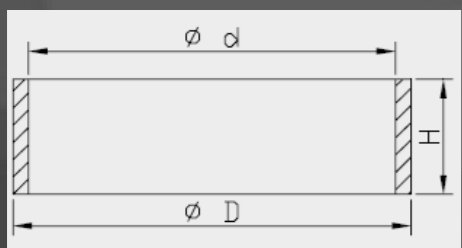

Honda		
Model	Years	Art. nr.
CR125R	1994-1996	110044300102
	1997-2007	110044600102
CR250R	1995-1995	110044300102
	1996-1996	110044600102
CRF450R	2009-2016	110044800202
CR500R	1995-1995	110044300102
	1996-2002	110044600102
XR250R	1986-1991	110044100102
XR650R	2000-2007	110044600102
Suzuki		
Model	Years	Art. nr.
RM125	1990-1990	110044100102
RM250	1989-1990	110044100102
	2001-2002	110044600102
	2003-2003	110044600202
RM-Z250	2004-2006	110044800202
	2016-	110044800202
Husqvarna		
Model	Years	Art. nr.
ALL	2010-2013	110044800202
TM		
Model	Years	Art. nr.
MX/MXFi	2013-	110044800202

Kawasaki		
Model	Years	Art. nr.
KX250F	2013-	110044800202
Honda		
Model	Years	Art. nr.
CRF250R	2010-2014	110044800202

Suzuki		
Model	Years	Art. nr.
RM-Z250	2013-2015	110044800202
RM-Z450	2013-2014	110044800202

Original NOK Slide Metals for front forks of not oem KYB equipped motorcycles

Slide Metals dimensions

Art. nr.	d	D	H
110043600102	36.0	40.0	12.0
110044100102	41.0	45.0	12.0
110044300102	43.0	47.0	12.0
110044600102	46.0	50.0	12.0
110044600202	46.0	50.0	15.0
110044800102	48.0	52.0	12.0
110044800202	48.0	52.0	15.0