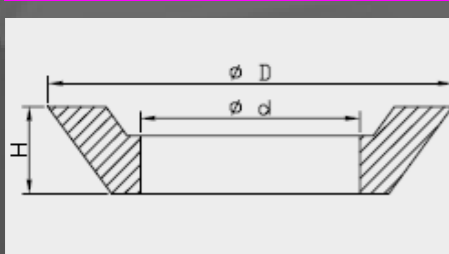

Suzuki		
Model	Years	Art. nr.
RM250	2001-2003	120460000201*
RM-Z250	2004-2006	120460000201*
	2016-	120460001001

Husqvarna		
Model	Years	Art. nr.
ALL	2011-2013	120460000601

Spacer Alu dimensions

Art. nr.	d	D	H
120454600101*	43.0	71.0	15.0
120454600201	43.0	71.0	15.0
120454600501	50.0	71.0	8.0
120454600601	43.0	71.0	15.0
120455000101	56.0	76.0	7.0
120455000201	42.5	75.5	14.5
120455000301	48.0	75.0	15.0