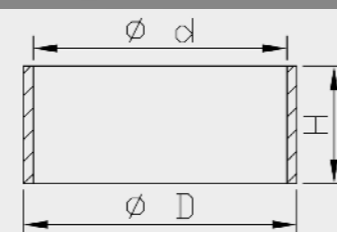

Piston Ring, Rebound Piston dimensions

Art. nr.	d	D	H
110610000101	18.0	20.0	5.0
110610000201*	23.0	25.0	5.0
110610000401	30.0	32.0	5.0
110610000501	23.0	25.0	5.0
110610000601	26.0	28.0	5.0
110610000801*	20.0	22.0	5.0
110610000901	22.0	24.0	5.0
110610002001	-	-	-