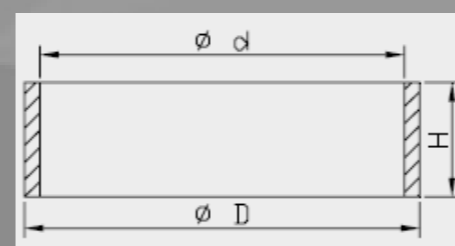

Slide Bushing dimensions

Art. nr.	d	D	H
110034300202	41.0	43.0	20.0
110044100202	41.0	46.0	8.0
110044100302	41.0	44.0	12.0
110044100402	41.0	43.0	12.0
110044300402	43.0	46.0	12.0
110044300502	43.0	48.0	8.0
110044300602	43.0	48.0	12.0
110044300902	43.0	48.0	8.0