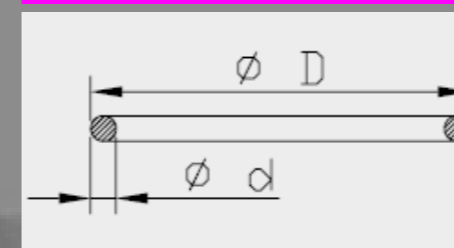

Valve Cap dimensions

Art. nr.	d	D	H
120140000101	8.0	9.0	11.0
120140000201	8.0	15.0	14.0

Stop Ring Tank dimensions

Art. nr.	d	D
120154000101	1.6	46.0
120154600101	2.0	50.0
120155000101	2.0	54.0
120155200101	2.0	56.0
120156400101	2.0	68.0