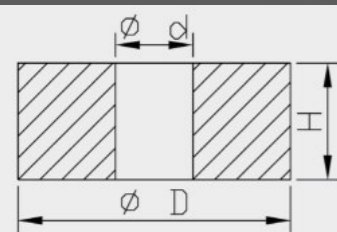

used with valve seat 110600002001

Rebound Piston dimensions

Art. nr.	d	D	H
110600001001*	8.0	32.0	15.0
110600001101	6.0	28.0	15.0
110600001301*	8.0	32.0	15.0
110600001401*	8.0	28.0	15.0
110600001501*	8.0	24.0	12.0
110600001601*	8.0	25.0	12.0
110600001701*	6.0	22.0	11.0
110600001801	6.0	24.0	15.0
110600001901*	6.0	22.0	11.0
110600002601	6.0	23.0	15.0
110600002701	6.0	23.0	15.0
110600002801	6.0	23.0	15.0
110600003001	6.0	23.0	15.0
110600004001	-	-	-