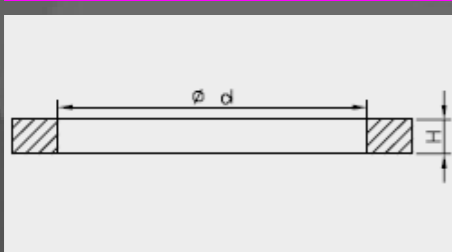

Model	Suzuki Years	Art. nr.
RM250	2001-2003	120164600101
RM-Z250	2004-2006 2016-	120164600101 120165000101

Model	Husqvarna Years	Art. nr.
ALL	2011-2013	120164600101

Model	Yamaha Years	Art. nr.
YZ80/YZ85	1993-	120174000101
YZ125/YZ250	1991-	120174600101
YZ250X	2016-	120175000101
YZ250F	2001-2013 2014-	120174600101 120175000101
YZ250FX	2015-	120175000101
YZ426F	2000-2002	120174600101
YZ450F	2003-2009 2010-2013 2014-	120174600101 120175000201 120175000101
YZ450FX	2016-	120175000101
WR250F	2003-2014 2015-	120174600101 120175000201
WR450F	2003-2015 2016-	120174600101 120175000201

Model	Kawasaki Years	Art. nr.
KX85	2002-2015	120174000101
KX125/KX250	1991-2008	120174600101
KX250F	2004-2005	120174600101
KX450F	2006-2008 2009-2014	120174600101 120175000201
KX500	1991-2004	120174600101
KLX450R	2007-2007	120174600101

Model	GasGas Years	Art. nr.
EC250/300	2018-	120174600201
XC250/300	2018-	120174600201

Model	Honda Years	Art. nr.
CR125R	1991-2007	120174600101
CR250R	1991-1991 1995-1996	120174600101 120174600101
CRF450R	2009-2016	120175000101
CR500R	1991-1993 1995-2002	120174600101 120174600101
XR650R	2000-2007	120174600101

Model	Suzuki Years	Art. nr.
RM250	2001-2003	120174600101
RM-Z250	2004-2006 2016-	120174600101 120175000101

Model	Husqvarna Years	Art. nr.
ALL	2011-2013	120174600101

Nut For Spring Top dimensions

Art. nr.	d	D
120164000101	50.0	6.0
120164600101	56.0	6.0
120165000101	60.0	6.0