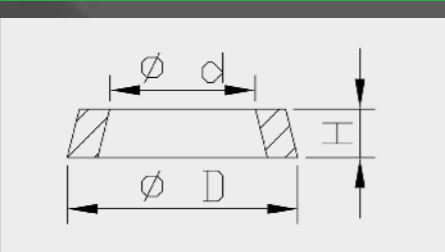

Seal For Free Piston Shaft dimensions

Art. nr.	d	D	H
110310000101	10.0	14.0	3.0
110310000201	10.0	14.0	2.5
110760000101	10.0	14.5	2.5
110760000201	10.0	17.0	2.5

Piston Rod Compression

33

Yamaha		
Model	Years	Art. nr.
YZ125/YZ250	2005-2005	110330000101*
	2006-2014	110330000201
	2015-	110330000401
YZ250X	2016-	110330000401
YZ250F	2005-2005	110330000101*
	2006-2009	110330000201
	2010-	110330000401
YZ250FX	2015-	110330000401
YZ450F	2005-2005	110330000101*
	2006-2009	110330000201
	2010-	110330000401
YZ450FX	2016-	110330000401
WR250F	2015-	110330000401
WR450F	2012-	110330000401

Kawasaki		
Model	Years	Art. nr.
KX250	2005-2008	110330000201
KX450F	2006-2007	110330000301*
	2008-2008	110330000201
	2009-2012	110330000401
	2013-2014	110330000501
GasGas		
Model	Years	Art. nr.
EC250/300	2018-	110330000401
XC250/300	2018-	110330000401

Honda		
Model	Years	Art. nr.
CRF450R	2009-2012	110330000401
	2013-2013	110330000501
	2014-2014	110330000601
Husqvarna		
Model	Years	Art. nr.
CR/TC/TXC	2010-2013	110330000401