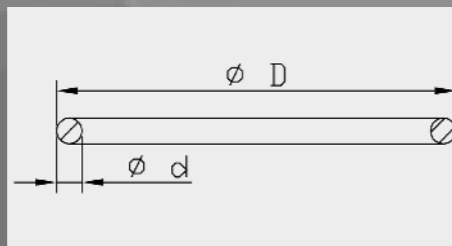

Husqvarna		
Model	Years	Art. nr.
ALL	2010-2013	110910000101

GasGas		
Model	Years	Art. nr.
EC250/300	2018-	110910000101

XC250/300	2018-	110910000101
-----------	-------	--------------

Snap Ring Outertube dimensions