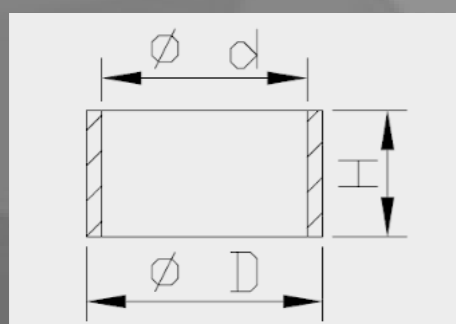

Bush dimensions

Art. nr.	d	D	H
120291400201	14.0	16.0	12.0
120291400301	14.0	16.0	12.0
120291600301	16.0	18.0	13.5

O-ring Seal Head

31

Kawasaki		
Model	Years	Art. nr.
ZX6	2003-2004	120314000301
ZX10	2004-2006	120314000301
	2008-2008	120314000301