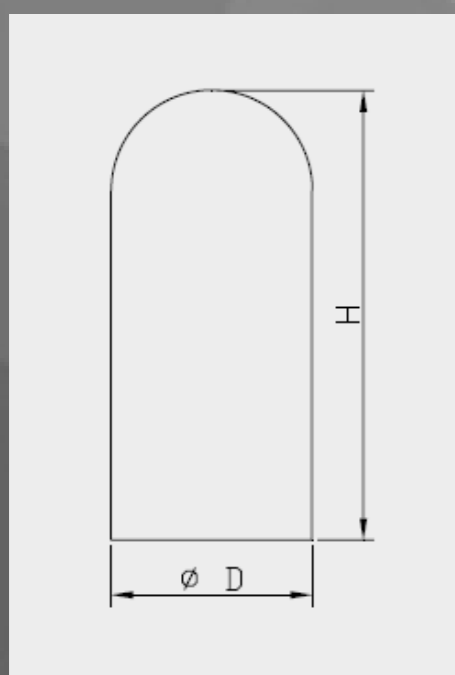

10

Kawasaki		
Model	Years	Art. nr.
ZX10	2006-2006	120104000301

Suzuki		
Model	Years	Art. nr.
GSXR1000	2002-2003	120104000101
	2006-2007	120104000101
HAYABUSA	2008-2008	120104000201

Bladder dimensions

Art. nr.	D	H
120104000101	40.0	88.0
120104000201	40.0	70.0
120104000301	40.0	70.0