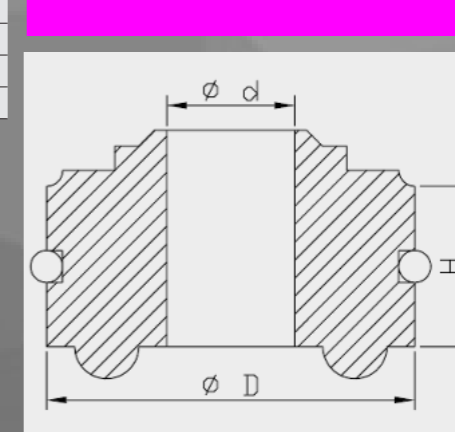

Seal Head Complete dimensions			
Art. nr.	d	D	H
I20244000301	14.0	40.0	16.5
I20244000401	14.0	40.0	17.5
I20244000501	14.0	40.0	19.5
I20244000601	14.0	40.0	21.0
I20244000701	14.0	40.0	17.0
I20244600701	16.0	46.0	21.0
I20244600901	16.0	46.0	21.0