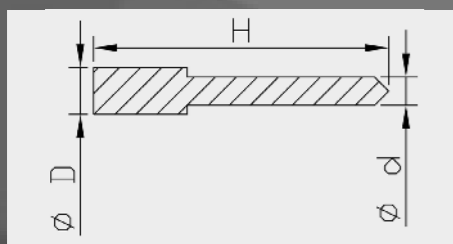

Honda		
Model	Years	Art. nr.
CRF450R	2009-2014	110440000601

Husqvarna		
Model	Years	Art. nr.
CR/TC/TXC	2010-2013	110440000601

Needle Inside Compression Piston Rod dimensions

Art. nr.	d	D	H
110440000301*	3.0	6.0	28.0
110440000401*	3.0	5.0	18.0
110440000601	3.0	5.0	17.0