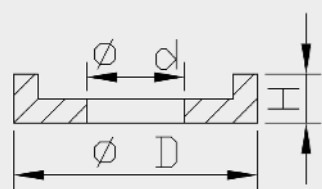

Valve Stopper Rebound Base Valve dimensions

Art. nr.	d	D	H
110510000101	8.0	20.0	3.0
110510000201	6.0	17.0	3.0
110510000301*	8.0	20.0	3.0
110510000601*	6.0	17.0	3.5
110510000801	6.0	17.0	3.5

Slide Collar Compression Base Valve

53

Yamaha		
Model	Years	Art. nr.
YZ85	2002-	110530000501
YZ125/YZ250	2002-2004	110530000801
	2005-2005	110530000701*
	2006-	110530001701
YZ250X	2016-	110530001701
YZ250F	2002-2004	110530000801
	2005-2005	110530000701*
	2006-	110530001701
YZ250FX	2015-	110530001701
YZ426F	2002-2002	110530000801
YZ450F	2003-2004	110530000801
	2005-2005	110530000701*
	2006-	110530001701
YZ450FX	2016-	110530001701
WR250F	2005-2005	110530000801
	2006-2014	110530001601
	2015-	110530001701
WR450F	2005-2005	110530000801
	2006-2011	110530001601
	2012-	110530001701

Kawasaki		
Model	Years	Art. nr.
KX125	2002-2002	110530000801
	2003-2008	110530001601
KX250	2002-2002	110530000801
	2003-2004	110530001601
	2005-2008	110530000801
KX250F	2004-2005	110530001601
KX450F	2006-2006	110530001801
	2007-2012	110530001701
KLX450R	2007-2009	110530001701

GasGas		
Model	Years	Art. nr.
EC250/300	2018-	110530001701
XC250/300	2018-	110530001701

Honda		
Model	Years	Art. nr.
CR125R	2002-2007	110530000801
CRF450R	2009-2011	110530001701

Suzuki		
Model	Years	Art. nr.
RM250	2002-2002	110530000801
	2003-2003	110530001301*
RM-Z250	2004-2006	110530001501

Husqvarna		
Model	Years	Art. nr.
CR/TC/TXC	2010-2013	110530001701
WR/TE	2010-2013	110530000801