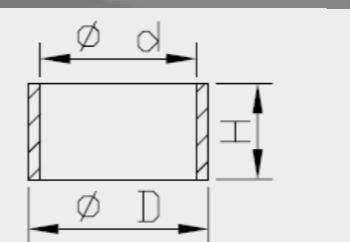

Washer Bearing Small dimensions

Art. nr.	d	D	H
120280000101	16.3	27.9	1.0
120280000201	19.0	30.0	1.0
120280000301*	16.0	36.0	1.0

Bush dimensions

Art. nr.	d	D	H
120291200101	12.5	15.0	12.0
120291400101	14.0	28.0	15.0
120291600201	16.0	18.0	13.5
120291800101	18.0	20.0	15.0