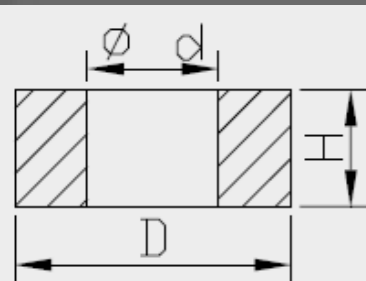

Husqvarna		
Model	Years	Art. nr.
ALL	2011-2013	120190000301

Lock Nut dimensions

Art. nr.	d	D	H
120180900101	9.0	14.0	8.0
120181200101	12.0	19.0	8.0

Valve Stopper RCU dimensions

Art. nr.	d	D	H
120190000201	12.0	26.0	3.0
120190000301	12.0	26.0	3.0
120230000301	12.0	37.0	3.2