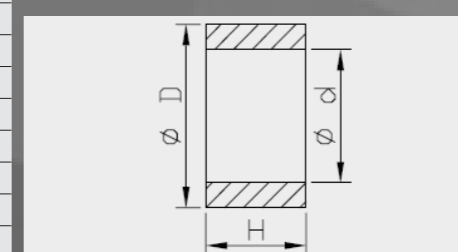

Art. nr.	d	D	H
I20050000101	14.0	26.0	13.0
I20050000201	20.0	24.0	40.0