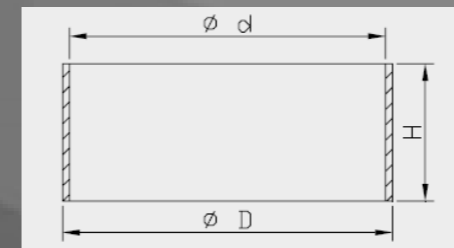

Art. nr.	d	D	H
110034800102	46.0	48.0	20.0