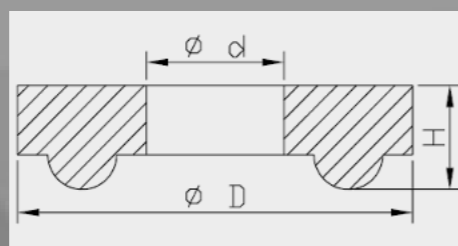

Bump Rubber Seal Head

25

Suzuki		
Model	Years	Art. nr.
GSXR1000	2002-2002	I20250000201
	2003-2003	I20250000301
	2005-2007	I20250000301
HAYABUSA	2008-2008	I20250000401

Kawasaki		
Model	Years	Art. nr.
ZX10	2005-2008	I20250000501

Bump Rubber Seal Head dimensions

Art. nr.	d	D	H
I20250000201	24.0	41.0	7.0
I20250000301	24.0	41.0	7.5
I20250000401	24.0	37.0	7.0
I20250000501	18.0	26.5	30.0

27

Kawasaki			
Model	Years	Art. Bottom	Art. Top
ZX6	2003-2004	I20271400101	
ZX10	2004-2004	I20271400101	
	2005-2008	I20271400201	I20271400301

Suzuki			
Model	Years	Art. Bottom	Art. Top
GSXR1000	2002-2002	I20271600201	
	2003-2003	I20271600601	I20271600501
	2005-2007	I20271600601	I20271600501
HAYABUSA	2008-2008	I20271400201	I20271400301

Oil Seal dimensions