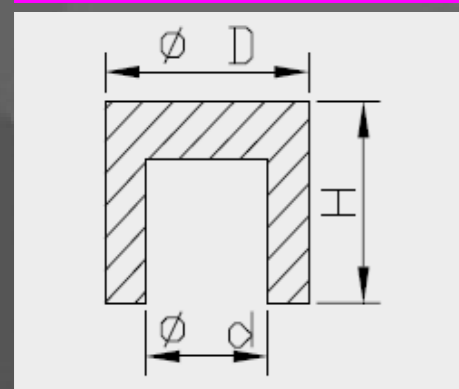

Valve Cap dimensions

Art. nr.	d	D	H
120140000101	8.0	9.0	11.0
120140000201	8.0	15.0	14.0

Stop Ring Tank dimensions

Art. nr.	d	D
120154000101	1.6	46.0
120154600101	2.0	50.0
120155000101	2.0	54.0
120155200101	2.0	56.0
120156400101	2.0	68.0