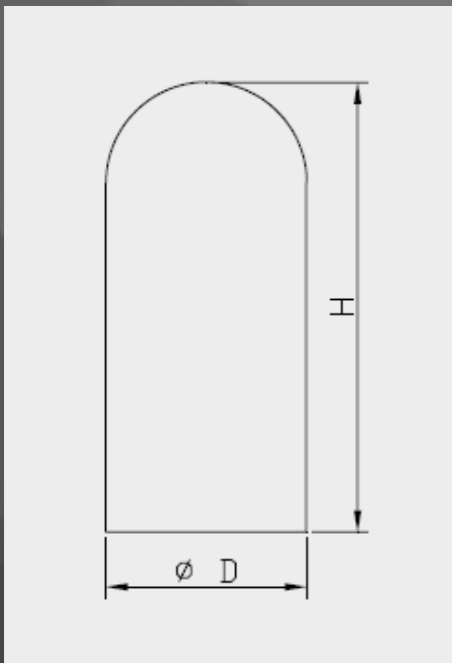

bladder dimensions

Art. nr.	D	H
120104000101	40.0	88.0
120104600101	46.0	88.0
120104600301	46.0	118.0
120105000201	50.0	69.0
120105000301	50.0	72.0

Piston Complete dimensions

Art. nr.	d	D	H
120203600101	9.0	36.0	14.0
120204000201	12.0	40.0	16.0
120204400101	12.0	44.0	16.0
120204400301	14.0	44.0	18.0
120204600601	12.0	46.0	18.0
120205000101	12.0	50.0	18.0