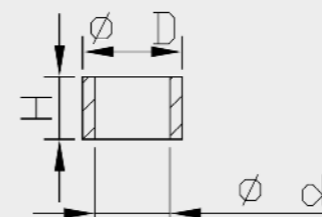

Husqvarna		
Model	Years	Art. nr.
CR/TC/TXC	2010-2013	110530001701
WR/TE	2010-2013	110530000801

Slide Collar Compression Base Valve dimensions

Art. nr.	d	D	H
110530000501	6.0	8.0	4.3
110530000701*	8.0	10.0	5.5
110530000801	8.0	11.0	4.6
110530001301*	8.0	10.0	4.5
110530001501	6.0	8.0	5.3
110530001601	8.0	10.0	4.8
110530001701	6.0	8.0	3.8
110530001801	8.0	11.0	3.5