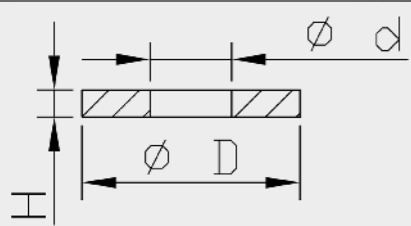

Washer Rebound Base Valve

64

Yamaha		
Model	Years	Art. nr.
YZ85	2002-	110630000101
YZ125/YZ250	2002-2003	110630000201
	2004-2005	110630000401*
	2006-	110630000101
YZ250X	2016-	110630000101
YZ250F	2002-2003	110630000201
	2004-2005	110630000401*
	2006-	110630000101
YZ250FX	2015-	110630000101
YZ426F	2002-2002	110630000201
YZ450F	2003-2003	110630000201
	2004-2005	110630000401*
	2006-	110630000101
YZ450FX	2016-	110630000101
WR250F	2005-2005	110630000201
	2006-	110630000101
WR450F	2005-2005	110630000201
	2006-	110630000101

Kawasaki		
Model	Years	Art. nr.
KX125/KX250	2002-2002	110630000201
	2003-2008	110630000101
KX250F	2004-2005	110630000101
KX450F	2006-2006	110630000701
	2007-2012	110630000101
	2013-2014	110630000201
KLX450R	2007-2009	110630000101

GasGas		
Model	Years	Art. nr.
EC250/300	2018-	110630000101
XC250/300	2018-	110630000101

Honda		
Model	Years	Art. nr.
CR125R	2000-2007	110630000201
CRF450R	2009-2010	110630000701
	2011-2012	110630000101
	2013-2016	110630000201

Suzuki		
Model	Years	Art. nr.
RM250	2002-2002	110630000201
	2003-2003	110630000101
RM-Z250	2004-2006	110630000101
	2016-	110630000201

Husqvarna		
Model	Years	Art. nr.
ALL	2010-2013	110630000101

Washer Rebound Base Valve dimensions

Art. nr.	d	D	H
110630000101	6.0	16.0	1.6
110630000201	8.0	20.0	1.6
110630000401*	8.0	20.0	1.6
110630000701	6.0	16.0	1.6

Lock Nut Compression Base Valve

65

Yamaha			
Model	Years	Art. nr.	
YZ85	2002-	110650000301	
YZ125/YZ250	2002-2005	110650000201	
	2006-	110650000301	
YZ250X	2016-	110650000301	
YZ250F	2002-2005	110650000201	
	2006-	110650000301	
YZ250FX	2015-	110650000301	
YZ426F	2002-2002	110650000201	
YZ450F	2003-2005	110650000201	
	2006-	110650000301	
YZ450FX	2016-	110650000301	
WR250F	2005-2014	110650000201	
	2015-	110650000301	
WR450F	2005-2011	110650000201	
	2012-	110650000301	

Kawasaki		
Model	Years	Art. nr.
KX125/KX250	2002-2008	110650000201
KX250F	2004-2005	110650000201
KX450F	2006-2006	110650000201
	2007-2012	110650000301
	2013-2014	110650000201
KLX450R	2007-2009	110650000301

GasGas		
Model	Years	Art. nr.
EC250/300	2018-	110650000301
XC250/300	2018-	110650000301

Honda		
Model	Years	Art. nr.
CR125R	2000-2007	110650000201
CRF450R	2009-2012	110650000301
	2013-2016	110650000201

Suzuki		
Model	Years	Art. nr.
RM250	2002-2003	110650000201
RM-Z250	2004-2006	110650000201
	2016-	110650000201

Husqvarna		
Model	Years	Art. nr.
CR/TC/TXC	2010-2013	110650000301
WR/TE	2010-2013	110650000201