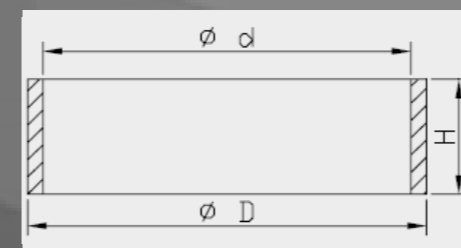

Slide Metals dimensions

Art. nr.	d	D	H
110044800202	48.0	52.0	15.0