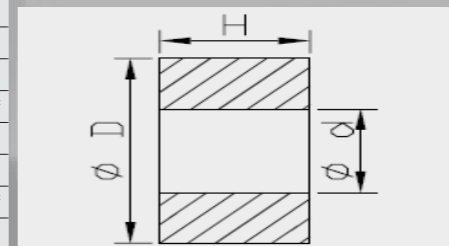

Yamaha		
Model	Years	Art. nr.
YZ125/YZ250	2002-2005	120010000301*
	2006-	120010000401
YZ250X	2016-	120010000401
YZ250F	2002-2005	120010000301*
	2006-	120010000401
YZ250FX	2015-	120010000401
YZ426F	2002-2002	120010000301*
YZ450F	2003-2005	120010000301*
	2006-	120010000401
YZ450FX	2016-	120010000401
WR250F	2003-2006	120010000301*
	2007-	120010000401
WR450F	2003-2006	120010000301*
	2007-	120010000401

Honda		
Model	Years	Art. nr.
CR125R	2004-2007	120010000201
CRF450R	2009-2012	120010000201
GasGas		
Model	Years	Art. nr.
EC250/300	2018-	120010000401
XC250/300	2018-	120010000401

Husqvarna		
Model	Years	Art. nr.
TC/TXC/TE	2011-2013	120480000401

Bearing Body, Collar dimensions			
Art. nr.	d	D	H
120010000201	10.0	22.0	11.0
120010000301*	10.0	22.0	15.0
120010000401	10.0	25.0	15.0