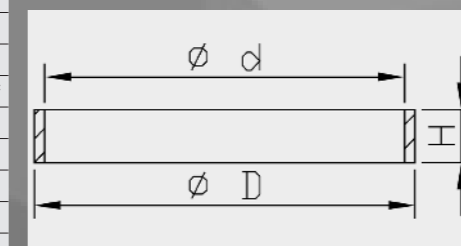

Free Piston, Piston Metal Bottom dimensions

Art. nr.	d	D	H
110290000101	34.0	36.0	5.0
110293600101*	34.0	36.0	20.0