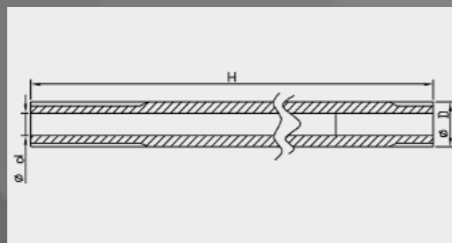

Suzuki		
Model	Years	Art. nr.
RM-Z250	2004-2006	110340000801*

Husqvarna		
Model	Years	Art. nr.
CR/TC/TXC	2010-2013	110340003601

Piston Rod Rebound dimensions

Art. nr.	d	D	H
110340000401*	7	12,5	552
110340000701*	5,5	12,5	551
110340000801*	5,5	12,5	530
110340000901*	5,5	12,5	422
110340001001	5,5	12,5	543
110340001101	5,5	12,5	415
110340001201*	5,5	12,5	416
110340001301	5,5	12,5	522
110340001401*	5,5	12,5	415
110340001501	5,5	12,5	410
110340001601*	5,5	12,5	406
110340001701	5,5	12,5	397
110340001801	6	12,5	404
110340003601	6	12	394
110340003701	6	12,5	400
110340003801	6	12,5	397
110340003901	6	12	407