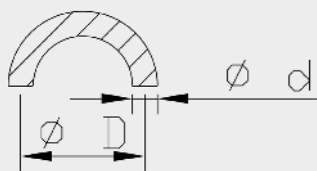

Oil Lock Snap Ring dimensions

Art. nr.	d	D
110410000201	1.2	12.5
110410000301	1.2	10.0

O-ring Inside Compression Piston Rod

42

Yamaha		
Model	Years	Art. nr.
YZ125/YZ250	2005-2005	110100000101
	2006-	150290000701

Kawasaki		
Model	Years	Art. nr.
KX250	2005-2008	150290000701
KX450F	2006-2014	150290000701

Honda		
Model	Years	Art. nr.
CRF450R	2009-2014	150290000701

Suzuki		
Model	Years	Art. nr.
YZ250X	2016-	150290000701

GasGas		
Model	Years	Art. nr.
YZ250F	2005-2005	110100000101
	2006-	150290000701

Husqvarna		
Model	Years	Art. nr.
CR/TC/TXC	2010-2013	150290000701

YZ250FX	2015-	150290000701
YZ450F	2005-2005	110100000101
	2006-	150290000701

YZ250FX	2015-	150290000701
YZ450FX	2016-	150290000701
WR250F	2015-	150290000701
WR450F	2012-	150290000701