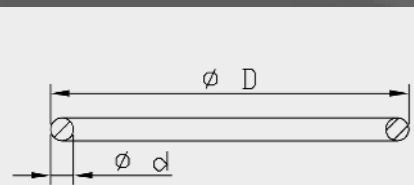

Kawasaki		
Model	Years	Art. nr.
KX85	2002-2014	110622000101
KX125	1991-1995	110622500101*
	1996-2008	110622800101
KX250	1991-1995	110622500101*
	1996-2004	110622800101
	2005-2008	110622500101*
KX250F	2004-2005	110622800101
KX450F	2006-2006	110623500101*
	2007-2012	110623500201
	2013-2014	120070000101
KX500	1991-1993	110622500101*
KLX450R	2007-2009	110623500201

GasGas		
Model	Years	Art. nr.
EC250/300	2018-	110623500201
XC250/300	2018-	110623500201

Honda		
Model	Years	Art. nr.
CR125R	1994-1995	110622500101*
	1996-2007	110622800101
CR250R	1995-1995	110622500101*
	1996-1996	110622800101
CRF450R	2009-2012	110623500201
	2013-2016	120070000101
CR500R	1995-1995	110622500101*
	1996-2002	110622800101

Suzuki		
Model	Years	Art. nr.
RM250	2001-2003	110622800101
RM-Z250	2004-2006	110622800101
	2016-	120070000101

Husqvarna		
Model	Years	Art. nr.
CR/TC/TXC	2010-2013	110623500201
WR/TE	2010-2013	110622800101

O-ring Compression Piston dimensions

Art. nr.	d	D
110622000101	1.5	20.0
110622500101*	1.5	25.0
110622800101	2.0	28.0
110622800201	-	-
110623500101*	2.0	35.0
110623500201	2.0	35.0
120070000101	2.0	29.5

Washer Compression Base Valve

63

Yamaha		
Model	Years	Art. nr.
YZ85	2002-	110630000101
YZ125/YZ250	2002-2005	110630000301*
	2006-	110630000601
YZ250X	2016-	110630000601
YZ250F	2002-2005	110630000301*
	2006-2013	110630000601
	2014-	110630000801
YZ250FX	2015-	110630000801
YZ426F	2002-2002	110630000301*
YZ450F	2003-2005	110630000301*
	2006-2013	110630000601
	2014-	110630000801
YZ450FX	2016-	110630000801
WR250F	2005-2005	110630000301*
	2006-	110630000801
WR450F	2005-2005	110630000301*
	2012-	110630000801

Kawasaki		
Model	Years	Art. nr.
KX125	2002-2002	110630000301*
	2003-2008	110630000501
KX250	2002-2002	110630000301*
	2003-2004	110630000501
	2005-2008	110630000401*
KX250F	2004-2005	110630000501
KX450F	2006-2006	110630000401*
	2007-2008	110630000601
	2009-2012	110630000801
	2013-2014	110630000201
KLX450R	2007-2009	110630000601

GasGas		
Model	Years	Art. nr.
EC250/300	2018-	110630000601
XC250/300	2018-	110630000601

Honda		
Model	Years	Art. nr.
CR125R	2000-2007	110630000301*
CRF450R	2009-2011	110630000801
	2012-2016	110630000201

Suzuki		
Model	Years	Art. nr.
RM250	2002-2003	110630000301*
RM-Z250	2004-2006	110630000501
	2016-	110630000201

Husqvarna		
Model	Years	Art. nr.
CR/TC/TXC	2010-2013	110630000601
WR/TE	2010-2013	110630000501