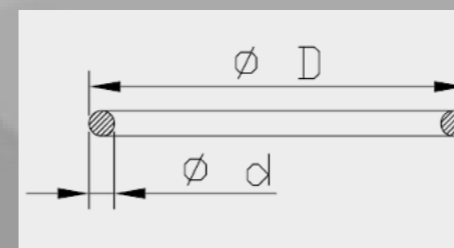

31

Kawasaki		
Model	Years	Art. nr.
ZX6	2003-2004	120314000301
ZX10	2004-2006	120314000301
	2008-2008	120314000301

Suzuki		
Model	Years	Art. nr.
GSXR1000	2002-2003	120314600101
	2005-2007	120314600101
HAYABUSA	2008-2008	120314000301

O-ring Seal Head dimensions

Art. nr.	d	D
120314000301	3.5	41.0
120314600101	3.5	47.0