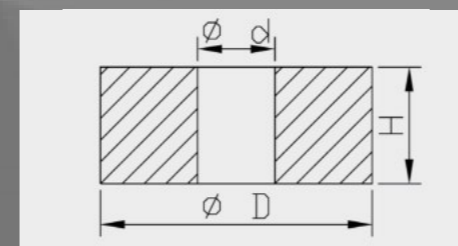

Compression Piston dimensions

Art. nr.	d	D	H
110590000201*	8.0	25.0	12.0
110590000901	8.0	28.0	14.0
110590001001	8.0	25.0	12.0
110590001101*	8.0	28.0	12.0
110590001201*	8.0	28.0	12.0
110590001301*	6.0	35.0	12.5
110590001401	8.0	28.0	12.0
110590001601	6.0	35.0	12.5
110590001701	8.0	35.0	12.0
110590002201	8.0	35.0	12.5
110590002301	8.0	35.0	12.5
110590002401	8.0	35.0	12.5