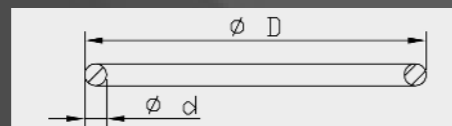

Free Piston, O-ring Top dimensions

Art. nr.	d	D	H
110270000101	3.4	38.5	9.5
110270000201*	3.5	38.5	7.0
110270000301	3.5	38.5	12.0
120313600101	3.5	36.0	6.0

Free Piston, Piston Metal Top

28

Yamaha		
Model	Years	Art. nr.
YZ125/YZ250	2006-	110280000101
YZ250X	2016-	110280000101
YZ250F	2006-	110280000101
YZ250FX	2015-	110280000101
YZ450F	2006-2017	110280000101
YZ450FX	2016-	110280000101
WR250F	2015-	110280000101
WR450F	2012-	110280000101

Kawasaki		
Model	Years	Art. nr.
KX250	2005-2008	110280000101
KX450F	2006-2010	110280000101

Honda		
Model	Years	Art. nr.
CRF450R	2009-2010	110280000101

Husqvarna		
Model	Years	Art. nr.
CR/TC/TXC	2010-2013	110280000101