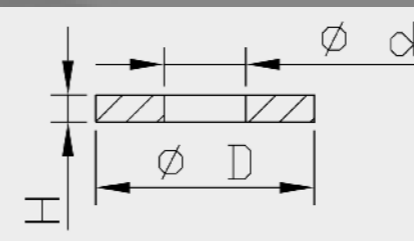

Washer Compression Base Valve dimensions

Art. nr.	d	D	H
110630000201	8.0	20.0	1.6
110630000301*	8.0	18.0	0.5
110630000401*	8.0	20.0	1.6
110630000501	8.0	18.0	1.0
110630000601	6.0	20.0	1.6
110630000801	6.0	20.0	1.5