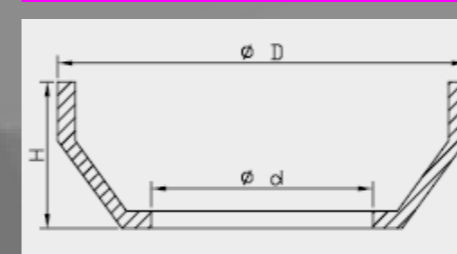

Bump Rubber Holder dimensions

Art. nr.	d	D	H
120460000101	21.0	42.0	20.0
120460000201*	27.0	55.0	12.0
120460000301	27.0	48.0	21.0
120460000601	27.0	48.0	19.0
120460000701	27.0	48.0	28.0
120460000901*	27.0	48.0	21.0
120460001001	27.0	60.0	19.0
120460001201	27.0	55.0	34.0
120460001301	27.0	52.0	29.0
120460001401	27.0	60.0	19.0