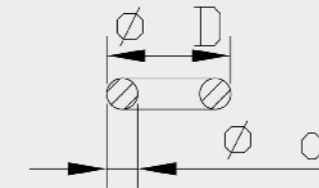

O-Ring Inside Compression Piston Rod dimensions

Art. nr.	d	D
110100000101	1.8	6.5
150290000701	1.4	5.5

O-ring Inside Rebound Piston Rod

43

Yamaha		
Model	Years	Art. nr.
YZ125/YZ250	2002-	110100000101

Kawasaki		
Model	Years	Art. nr.
KX125	2002-2002	110100000101

Honda		
Model	Years	Art. nr.
CRF450R	2009-2014	110100000101

YZ250X	2016-	110100000101

KX250	2002-2003	110100000101
	2005-2008	110100000101

Suzuki		
Model	Years	Art. nr.
RM250	2002-2003	110100000101

YZ250F	2002-	110100000101

KX450F	2006-2014	110100000101
KLX450R	2007-2009	110100000101

Husqvarna		
Model	Years	Art. nr.
CR/TC/TXC	2010-2013	110100000101

YZ426F	2002-2002	110100000101
YZ450F	2003-	110100000101

GasGas		
Model	Years	Art. nr.
EC250/300	2018-	110100000101

YZ450FX	2016-	110100000101
WR250F	2005-	110100000101

XC250/300	2018-	110100000101

WR450F	2005-	110100000101