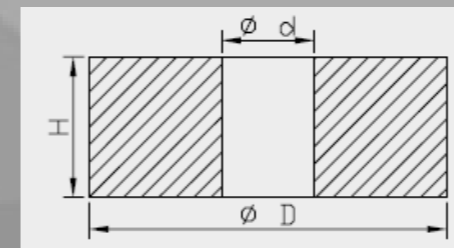

20

Kawasaki		
Model	Years	Art. nr.
ZX6	2001-2001	120204000201
	2003-2004	120204000201
ZX9	2001-2001	120204000201
ZX10	2004-2005	120204000201
	2006-2008	120204000301
ZX1200R	2001-2001	120204000201

Suzuki		
Model	Years	Art. nr.
GSXR1000	2002-2003	120204600701
	2005-2006	120204600801
	2007-2007	120204600901
HAYABUSA	2008-2008	120204000201

Piston Comp dimensions

Art. nr.	d	D	H
120204000201	12.0	40.0	16.0
120204000301	12.0	40.0	12.5
120204600701	12.0	46.0	18.0
120204600801	12.0	46.0	18.0
120204600901	12.0	46.0	18.0