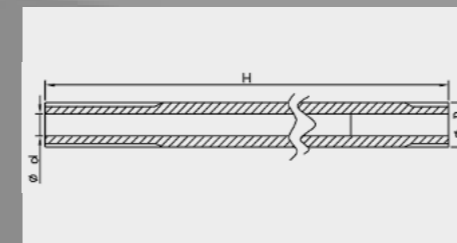

Piston Rod Compression dimensions

Art. nr.	d	D	H
110330000101*	5.5	12.5	112.0
110330000201	5.5	10.0	125.0
110330000301*	5.5	10.0	137.0
110330000401	5.0	10.0	125.0
110330000501	5.0	10.0	125.0
110330000601	5.0	10.0	125.0