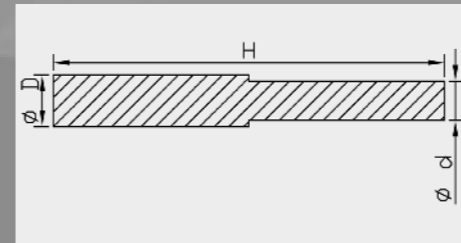

Push Rod Compression dimensions

Art. nr.	d	D	H
110360000101*	3.0	5.0	92.0
110360000201	3.0	5.0	111.0
110360000301*	3.0	5.0	123.0
110360000401	3.0	5.0	123.0
110360000501	3.0	5.0	123.0