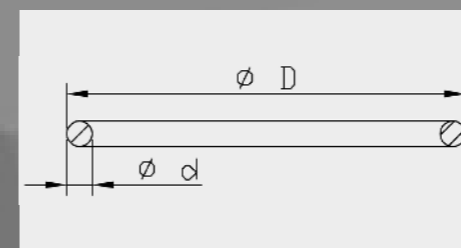

Top Cap O-ring Bottom dimensions

Art. nr.	d	D	H
110300000201*	2.4	37.0	12.0
110080000101	2.4	40.0	12.0
110080000201	2.4	38.0	12.0