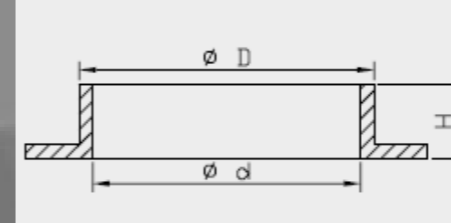

Piston Rod Inside, Bush dimensions

Art. nr.	d	D	H
120431600101	5.0	8.0	5.0
120431800101	10.0	12.0	5.0

Spring Seat Steel dimensions

Art. nr.	d	D	H
120444000101	27.0	48.0	10.0
120444600301	56.0	58.0	10.0
120445000201	60.5	78.0	10.5