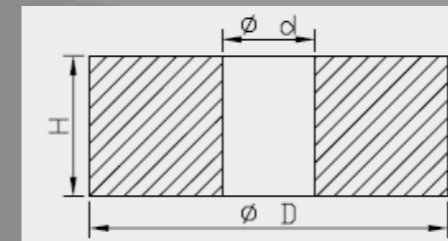

bladder dimensions

Art. nr.	D	H
120104000101	40.0	88.0
120104600101	46.0	88.0
120104600301	46.0	118.0
120105000201	50.0	69.0
120105000301	50.0	72.0

Piston Complete dimensions

Art. nr.	d	D	H
120203600101	9.0	36.0	14.0
120204000201	12.0	40.0	16.0
120204400101	12.0	44.0	16.0
120204400301	14.0	44.0	18.0
120204600601	12.0	46.0	18.0
120205000101	12.0	50.0	18.0