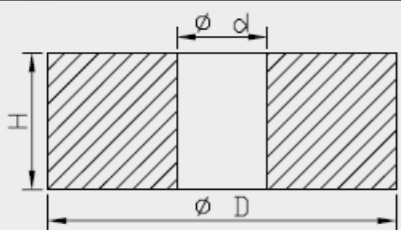

Model	Yamaha Years	Art. nr.
YZ80	1993-2001	I20214000301
YZ85	2002-	I20214000401
YZ125/YZ250	1991-1992 1993-1994 1995-	I20214400101 I20214600101 I20214600201
YZ250X	2016-	I20214600201
YZ250F	2001-2013 2014-	I20214600201 I20215000101
YZ250FX	2015-	I20215000101
YZ426F	2000-2002	I20214600201
YZ450F	2003-2009 2010-	I20214600201 I20215000101
YZ450FX	2016-	I20215000101
WR250F	2003-2014 2015-	I20214600201 I20215000101
WR450F	2003-2015 2016-	I20214600201 I20215000101

Model	Kawasaki Years	Art. nr.
KX85	2002-2014	I20213600101
KX125/KX250	1991-1992 1993-1994 1995-2008	I20214400101 I20214600101 I20214600201
KX250F	2004-2005	I20214600201
KX450F	2006-2008 2009-2014	I20214600201 I20215000101
KX500	1991-1992 1994-2004	I20214400101* I20214600201
KLX450R	2007-2007	I20214600201

Model	GasGas Years	Art. nr.
EC250/300	2018-	I20214600501
XC250/300	2018-	I20214600501

Model	Honda Years	Art. nr.
CR125R	1991-1992 1993-1994 1995-2007	I20214400101 I20214600101 I20214600201
CR250R	1991-1991 1995-1996	I20214400101 I20214600201
CRF450R	2009-2016	I20215000101
CR500R	1991-1993 1995-2002	I20214400101 I20214600201
XR650R	2000-2007	I20214400201

Model	Suzuki Years	Art. nr.
RM250	2001-2003	I20214600201
RM-Z250	2004-2006 2016-	I20214600201 I20215000201

Model	Husqvarna Years	Art. nr.
ALL	2011-2013	I20214600201

Piston Comp dimensions

Art. nr.	d	D	H
I20203600101	9.0	36.0	14.0
I20204000101	12.0	40.0	18.0
I20204400101*	12.0	44.0	16.0
I20204600601	12.0	46.0	18.0
I20204601001	12.0	46.0	18.0
I20205000201	12.0	50.0	18.0
I20205000301	12.0	50.0	18.0

Piston Ring dimensions