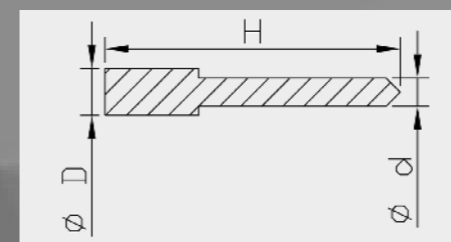

Suzuki		
Model	Years	Art. nr.
RM250	2002-2003	110440000901

Husqvarna		
Model	Years	Art. nr.
CR/TC/TXC	2010-2013	110440000501

Needle Inside Rebound Piston Rod dimensions

Art. nr.	d	D	H
110440000501	3.0	6.0	25.0
110440000701	3.0	6.0	25.0
110440000901	3.0	6.0	25.0
110440001001	3.0	6.0	22.0