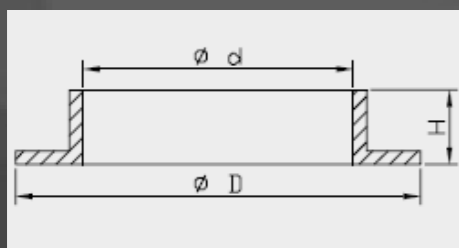

Model	Husqvarna Years	Art. nr.
ALL	2011-2013	I20261800101

Oil Seal

27

Model	Yamaha Years	Art. nr.
YZ80/YZ85	1993-	I20271400101
YZ125/YZ250	1991-1999	I20271600101
	2000-2005	I20271600201
	2006-	I20271800101
YZ250X	2016-	I20271800101
YZ250F	2001-2005	I20271600201
	2006-2011	I20271800101
	2012-	I20271600201
YZ250FX	2015-	I20271600201
YZ426F	2000-2002	I20271600201
YZ450F	2003-2005	I20271600201
	2006-2009	I20271800101
	2010-	I20271600201
YZ450FX	2016-	I20271600201
WR250F	2003-	I20271600201
WR450F	2003-	I20271600201

Model	Kawasaki Years	Art. nr.
KX85	2002-2014	I20271200101
KX125/KX250	1991-1999	I20271600101
	2000-2008	I20271600201
KX250F	2004-2005	I20271600201
KX450F	2006-2014	I20271600201
KX500	1991-2004	I20271600101
KLX450R	2007-2007	I20271600201

Model	GasGas Years	Art. nr.
EC250/300	2018-	I20271800101
XC250/300	2018-	I20271800101

Model	Honda Years	Art. nr.
CR125R	1993-2003	I20271600101
	2004-2007	I20271600201
CR250R	1995-1996	I20271600101
CRF450R	2009-2016	I20271600201
CR500R	1995-2002	I20271600101
XR650R	2000-2007	I20271600101

Model	Suzuki Years	Art. nr.
RM250	2001-2003	I20271600201
RM-Z250	2004-2006	I20271600201
	2016-	I20271600201

Model	Husqvarna Years	Art. nr.
ALL	2011-2013	I20271600201

Washer Seal Head Large / Oil Lock dimensions

Art. nr.	d	D	H
I20260000201	17.0	32.0	2.0
I20260000301*	17.5	39.0	3.0
I20261600101	16.0	32.0	7.0
I20261800101	18.0	34.0	7.0