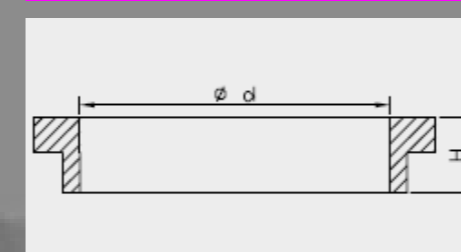

Nut For Spring Bottom dimensions

Art. nr.	d	D
120174000101	50.0	11.0
120174600101	56.0	11.0
120175000101	60.0	11.0
120175000201	59.0	11.0