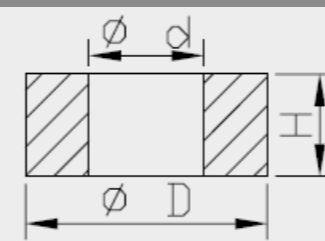

Husqvarna		
Model	Years	Art. nr.
ALL	2011-2013	120190000301

Lock Nut dimensions

Art. nr.	d	D	H
120180900101	9.0	14.0	8.0
120181200101	12.0	19.0	8.0

Valve Stopper RCU dimensions

Art. nr.	d	D	H
120190000201	12.0	26.0	3.0
120190000301	12.0	26.0	3.0
120230000301	12.0	37.0	3.2