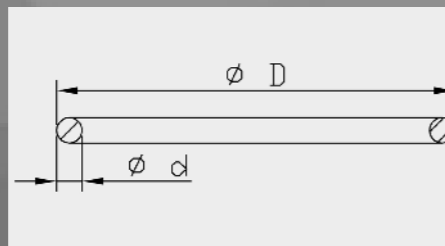

Free Piston, O-ring Bottom

30

Yamaha		
Model	Years	Art. nr.
YZ125/YZ250	2005-2005	11030000201*
	2006-	120313600101
YZ250X	2016-	120313600101
YZ250F	2005-2005	11030000201*
	2006-	120313600101
YZ250FX	2015-	120313600101
YZ450F	2005-2005	11030000201*
	2006-	120313600101
YZ450FX	2016-	120313600101
WR250F	2015-	120313600101
WR450F	2012-	120313600101

Kawasaki		
Model	Years	Art. nr.
KX250	2005-2008	11030000101*
KX450F	2006-2006	11030000101*
	2007-2012	120313600101
GasGas		
Model	Years	Art. nr.
EC250/300	2018-	120313600101
XC250/300	2018-	120313600101

Honda		
Model	Years	Art. nr.
CRF450R	2009-2012	120313600101
Husqvarna		
Model	Years	Art. nr.
CR/TC/TXC	2010-2013	120313600101
TM		
Model	Years	Art. nr.
MX/MXFi	2013-	120313600101

Free Piston, O-ring Bottom dimensions

Art. nr.	d	D	H
11030000101*	3.5	36.0	9.5
11030000201*	3.5	37.0	12.0
120313600101	3.5	36.0	7.0

O-ring/Seal For Free Piston Shaft

31

Yamaha		
Model	Years	Art. nr.
YZ125/YZ250	2005-2005	110760000201
	2006-2008	110310000101
	2009-	110310000201
YZ250X	2016-	110310000201
YZ250F	2005-2005	110760000201
	2006-2008	110310000101
	2009-	110310000201
YZ250FX	2015-	110310000201
YZ450F	2005-2005	110760000201
	2006-2008	110310000101
	2009-	110310000201
YZ450FX	2016-	110310000201
WR250F	2015-	110310000201
WR450F	2012-	110310000201

Kawasaki		
Model	Years	Art. nr.
KX250	2005-2008	110310000101
KX450F	2006-2008	110310000101
	2009-2012	110310000201
	2013-2014	110760000101
GasGas		
Model	Years	Art. nr.
EC250/300	2018-	110310000201
XC250/300	2018-	110310000201

Honda		
Model	Years	Art. nr.
CRF450R	2009-2012	110310000201
	2013-2014	110760000101