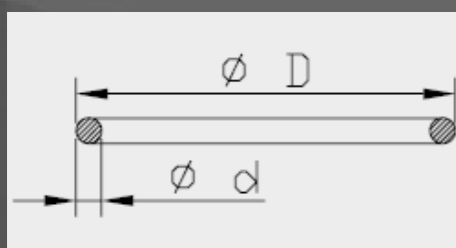

22

Yamaha		
Model	Years	Art. nr.
YZ80/YZ85	1993-	I20224000101
YZ125/YZ250	1991-1992 1993-	I20224400101 I20224600101
YZ250X	2016-	I20224600101
YZ250F	2001-2013 2014-	I20224600101 I20225000201
YZ250FX	2015-	I20225000201
YZ426F	2000-2002	I20224600101
YZ450F	2003-2009 2010-	I20224600101 I20225000201
YZ450FX	2016-	I20225000201
WR250F	2003-2014 2015-	I20224600101 I20225000201
WR450F	2003-2015 2016-	I20224600101 I20225000201

Kawasaki		
Model	Years	Art. nr.
KX85	2002-2014	I20223600101
KX125/KX250	1991-1992 1993-2008	I20224400101 I20224600101
KX250F	2004-2005	I20224600101
KX450F	2006-2008 2009-2014	I20224600101 I20225000201
KX500	1991-1992 1994-2004	I20224400101 I20224600101
KLX450R	2007-2007	I20224600101

GasGas		
Model	Years	Art. nr.
EC250/300	2018-	I20224600101
XC250/300	2018-	I20224600101

Honda		
Model	Years	Art. nr.
CR125R	1991-1992 1993-2007	I20224400101 I20224600101
CR250R	1991-1991 1995-1996	I20224400101 I20224600101
CRF450R	2009-2016	I20225000201
CR500R	1991-1993 1995-2002	I20224400101 I20224600101
XR650R	2000-2007	I20224400101

Suzuki		
Model	Years	Art. nr.
RM250	2001-2003	I20224600101
RM-Z250	2004-2006 2016-	I20224600101 I20225000201

Husqvarna		
Model	Years	Art. nr.
ALL	2011-2013	I20224600101

O-Ring Piston dimensions

Art. nr.	d	D
I20223600101	2.0	32.0
I20224000101	2.0	37.0
I20224400101	2.0	40.0
I20224600101	2.0	42.0
I20225000201	2.5	50.0

23

Yamaha		
Model	Years	Art. nr.
YZ80/YZ85	1993-	I20230000301
YZ125/YZ250	1991-	I20230000401
YZ250X	2016-	I20230000401
YZ250F	2001-	I20230000401
YZ250FX	2015-	I20230000401
YZ426F	2000-2002	I20230000401
YZ450F	2003-	I20230000401
YZ450FX	2016-	I20230000401
WR250F	2003-	I20230000401
WR450F	2003-	I20230000401

Kawasaki		
Model	Years	Art. nr.
KX85	2002-2013	I20230000101
KX125/KX250	1991-2008	I20230000401
KX250F	2004-2005	I20230000401
KX450F	2006-2014	I20230000401
KX500	1991-2004	I20230000401
KLX450R	2007-2007	I20230000401

GasGas		
Model	Years	Art. nr.
EC250/300	2018-	I20230000401
XC250/300	2018-	I20230000401

Honda		
Model	Years	Art. nr.
CR125R	1991-2007	I20230000401
CR250R	1991-1991 1995-1996	I20230000401 I20230000401
CRF450R	2009-2016	I20230000401
CR500R	1991-1993 1995-2002	I20230000401 I20230000401
XR650R	2000-2007	I20230000401

Suzuki		
Model	Years	Art. nr.
RM250	2001-2003	I20230000401
RM-Z250	2004-2006 2016-	I20230000401 I20230000401

Husqvarna		
Model	Years	Art. nr.
ALL	2011-2013	I20230000401