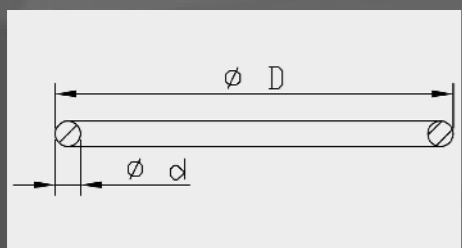

Husqvarna		
Model	Years	Art. nr.
CR/TC/TXC	2010-2013	110080000201

TM		
Model	Years	Art. nr.
MX/MXFi	2013-	110080000201

Top Cap O-ring Top dimensions

Art. nr.	d	D	H
110070000101	2.3	42.0	12.0
110070000201	2.4	44.0	12.0
110070000301	3.5	49.0	12.0
110070000501	3.5	46.0	12.0
110850000201	3.5	51.5	15.0