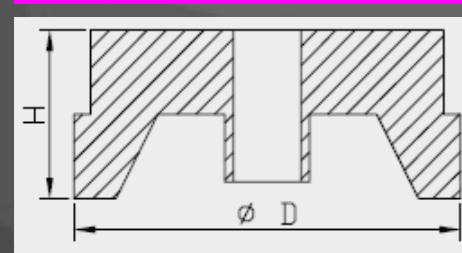

12

Yamaha		
Model	Years	Art. nr.
YZ125/YZ250	2000-	120120000101
YZ250X	2016-	120120000101
YZ250FX	2015-	120120000101
YZ250F	2001-2013	120120000101
YZ426F	2000-2002	120120000101
	2003-2009	120120000101
YZ450FX	2016-	120120000101
WR250F	2003-	120120000101
WR450F	2003-	120120000101

Suzuki		
Model	Years	Art. nr.
RM250	2001-2003	120120000101

GasGas		
Model	Years	Art. nr.
EC250/300	2018-	120120000101
XC250/300	2018-	120120000101

Air Valve Comp With O-ring

13

Yamaha		
Model	Years	Art. nr.
YZ125/YZ250	2000-2002	120130000201
	2003-2005	120130000101
	2006-	120130000201
YZ250X	2016-	120130000201
YZ250F	2001-2002	120130000201
	2003-2005	120130000101
	2006-	120130000201
YZ250FX	2015-	120130000201
YZ426F	2000-2002	120130000201
	2003-2005	120130000101
	2006-2009	120130000201
YZ450FX	2016-	120130000201
WR250F	2003-2006	120130000101
	2007-	120130000201
WR450F	2003-2006	120130000101
	2007-	120130000201

Suzuki		
Model	Years	Art. nr.
RM250	2001-2003	120130000201

GasGas		
Model	Years	Art. nr.
EC250/300	2018-	120130000201
XC250/300	2018-	120130000201

Gas Tank Cap Complete dimensions

Art. nr.	D	H
120114000101	40.0	10.5
120114600301*	46.0	36.5
120114600401	46.0	22.0
120114600501*	46.0	36.5
120115000101	50.0	23.0
120115200101	52.0	36.5
120115200501	52.0	20.0
120115200901	52.0	27.0
120115600301	56.0	19.0