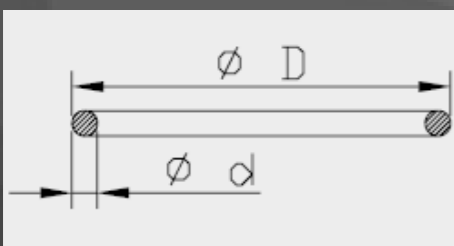

Suzuki		
Model	Years	Art. nr.
RM250	2001-2001	I20334400101*
	2002-2003	I20334600101
RM-Z250	2004-2006	I20334600101
	2016-	I20335000201

Husqvarna		
Model	Years	Art. nr.
ALL	2011-2013	I20334600101

Stop Ring Body dimensions