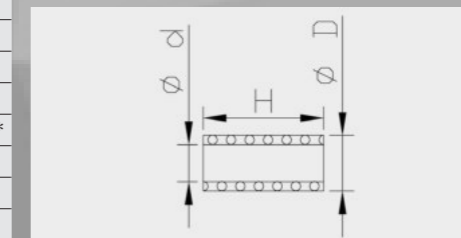

Husqvarna		
Model	Years	Art. nr.
CR/TC/TXC	2010-2013	110480000801

Top Out Spring dimensions

Art. nr.	d	D	H
110480000301*	17.0	24.0	26.0
110480000401	12.5	27.0	26.0
110480000501*	14.0	23.0	25.5
110480000601	17.0	23.0	22.0
110480000701*	15.0	20.0	26.0
110480000801	17.0	25.0	26.0
110480002101	17.0	25.0	23.0
110480002201	14.0	25.0	26.7
110480002301	14.0	25.0	26.7
110480002401	14.0	25.0	26.7