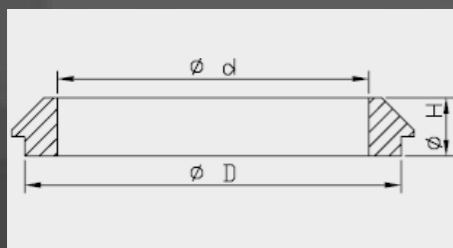

Dust Seal dimensions

Art. nr.	d	D	H
110023600102	36.0	49.0	14.0
110024100102	41.0	54.0	14.0
110024300102	43.0	56.0	14.0
110024600202	46.0	59.0	11.5
110024800102	48.0	59.0	11.5

Dust Seal dimensions

Art. nr.	d	D	H
110020000202	48.0	58.4	11.8
110024800102	48.0	59.0	11.5