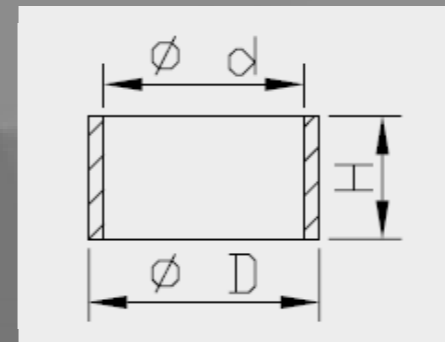

Oil Seal dimensions				
Art. nr.	d	D	H	
I20271200101	12.5	27.0	5.0	
I20271400101	14.0	30.0	5.0	
I20271600101	16.0	36.0	5.0	
I20271600201	16.0	28.0	5.0	
I20271800201	18.0	30.0	5.0	

Bush dimensions

Art. nr.	d	D	H
I20291200101	12.5	16.0	12.0
I20291400101	14.0	16.0	15.0
I20291400201	14.0	16.0	12.0
I20291600201	16.0	18.0	13.5
I20291800101	18.0	20.0	15.0