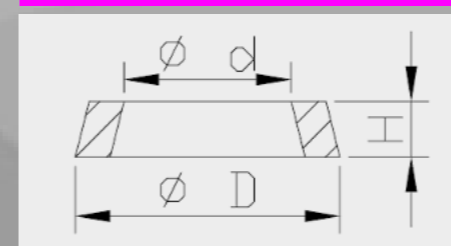

Art. nr.	d	D	H
I20271400101	14.0	30.0	5.0
I20271400201	14.0	27.0	5.0
I20271400301	14.0	18.0	2.0
I20271600201	16.0	28.0	5.0
I20271600501	16.0	19.5	1.5
I20271600601	16.0	29.0	5.0

26

Kawasaki		
Model	Years	Art. nr.
ZX10	2005-2008	I20260000101

Suzuki		
Model	Years	Art. nr.
GSXR1000	2002-2003	I20260000201
	2005-2007	I20260000201