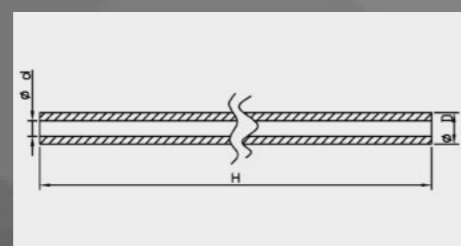

Suzuki		
Model	Years	Art. nr.
RM-Z250	2004-2006	110370001901*

Husqvarna		
Model	Years	Art. nr.
CR/TC/TXC	2010-2013	110370004401
WR/TE	2010-2013	110370004501

Push Rod Rebound dimensions

Art. nr.	d	D	H
110370000201	3.0	5.0	500.0
110370000601	3.0	5.0	509.0
110370001701*	3.0	5.0	526.0
110370001801*	3.0	5.0	534.0
110370001901*	5.0	7.0	512.0
110370002001*	3.0	5.0	512.0
110370002101*	3.0	5.0	406.0
110370002201*	3.0	5.0	392.0
110370002301*	3.0	5.0	399.0
110370002401*	3.0	5.0	385.0
110370002501	3.0	5.0	390.0
110370002601	3.0	5.0	391.0
110370002701	3.0	5.0	380.0
110370002901	3.0	5.0	388.0
110370004401	3.0	5.0	376.0
110370004501	3.0	5.0	500.0
110370004601	3.0	5.0	383.0
110370004901	3.0	5.0	403.0
110370005001	3.0	5.0	402.0