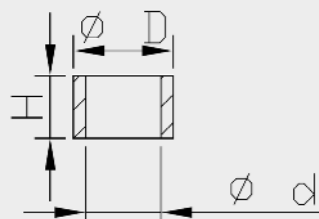

Non-Return Spring Compression Base Valve

55

Yamaha		
Model	Years	Art. nr.
YZ85	2002-	110550000301
YZ125/YZ250	2002-2004	110550000201
	2005-2005	110550000401
	2006-	110550000901
YZ250X	2016-	110550000901
YZ250F	2002-2004	110550000201
	2005-2005	110550000401
	2006-2013	110550000901
	2014-	110550000301
YZ250FX	2015-	110550000901
YZ426F	2002-2002	110550000201
YZ450F	2003-2004	110550000201
	2005-2005	110550000401
	2006-2013	110550000901
	2014-	110550000301
YZ450FX	2016-	110550000901
WR250F	2005-2005	110550000201
	2006-2014	110550000301
	2015-	110550000901
WR450F	2005-2005	110550000201
	2006-2011	110550000301
	2012-	110550000901

Kawasaki		
Model	Years	Art. nr.
KX125	2002-2002	110550000401
	2003-2008	110550000301
KX250	2002-2002	110550000401
	2003-2004	110550000301
	2005-2008	110550000601*
KX250F	2004-2005	110550000301
KX450F	2006-2006	110550001001
	2007-2012	110550000901
KLX450R	2007-2009	110550000901
GasGas		
Model	Years	Art. nr.
EC250/300	2018-	110550000901
XC250/300	2018-	110550000901

Honda		
Model	Years	Art. nr.
CR125R	2000-2007	110550000201
CRF450R	2009-2011	110550000901

Suzuki		
Model	Years	Art. nr.
RM250	2002-2002	110550000401
	2003-2003	110550000301
RM-Z250	2004-2006	110550000301

Husqvarna		
Model	Years	Art. nr.
CR/TC/TXC	2010-2013	110550000901
WR/TE	2010-2013	110550000201

Slide Collar Rebound Base Valve dimensions

Art. nr.	d	D	H
110530000401	6.0	8.0	5.0
110530000601	8.0	11.0	6.0
110530000701*	8.0	10.0	5.5
110530001101	8.0	11.0	6.0
110530001501	6.0	8.0	5.3
110530001601	8.0	10.0	4.8
110530001701	6.0	8.0	3.8
110530001901	6.0	8.0	5.8