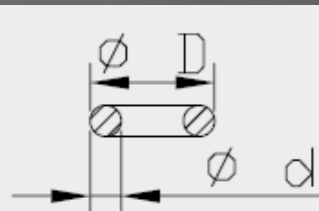

GasGas		
Model	Years	Art. nr.
EC250/300	2018-	120411800101
XC250/300	2018-	120411800101

Suzuki		
Model	Years	Art. nr.
RM250	2001-2003	120411600101
RM-Z250	2004-2006	120411600101
	2016-	120411600101

Husqvarna		
Model	Years	Art. nr.
ALL	2011-2013	120411600101

Yamaha		
Model	Years	Art. nr.
YZ125/YZ250	1991-2005	120421600101
	2006-	120421800101
YZ250X	2016-	120421800101
YZ250F	2001-2005	120421600101
	2006-2011	120421800101
	2012-	120421600101
YZ250FX	2015-	120421600101
YZ426F	2000-2002	120421600101
YZ450F	2003-2005	120421600101
	2006-2009	120421800101
	2010-	120421600101
YZ450FX	2016-	120421600101
WR250F	2003-	120421600101
WR450F	2003-	120421600101

Kawasaki		
Model	Years	Art. nr.
KX125/KX250	1991-2008	120421600101
KX250F	2004-2005	120421600101
KX450F	2006-2014	120421600101
KX500	1991-1994	120421600101
KLX450R	2007-2007	120421600101

Honda		
Model	Years	Art. nr.
CR125R	1991-2007	120421600101
CR250R	1991-1991	120421600101
	1995-1996	120421600101
CRF450R	2009-2016	120421600101
CR500R	1991-1993	120421600101
	1995-2002	120421600101

GasGas		
Model	Years	Art. nr.
EC250/300	2018-	120421800101
XC250/300	2018-	120421800101

Suzuki		
Model	Years	Art. nr.
RM250	2001-2003	120421600101
RM-Z250	2004-2006	120421600101
	2016-	120421600101

Husqvarna		
Model	Years	Art. nr.
ALL	2011-2013	120421600101

Piston Rod Inside, O-ring dimensions

Art. nr.	d	D
120411600101	1.8	8.0
120411800101	1.9	12.5